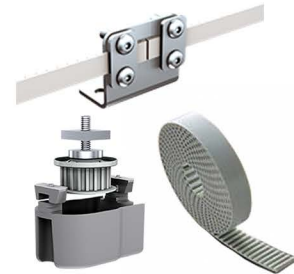

Profilés et  
Panneaux  
Aluminium

**Verrous Baïonnette**

- Disponible en noir et en Blanc

**Coquille**

- Disponible en noir et en Blanc

**Guide du bas  
double à visser**

**Synchronisation des  
vantaux (Manuelle ou  
Motorisé)**

Disponible en plus value  
(uniquement sur les 2 vantaux)

Rail et Bandeau Aluminium laqué  
(RAL au Choix)