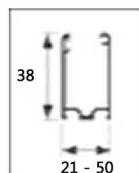

Enroulable Fenêtre

Dimensions:

Hauteur maximale: 2400 mm

Largeur maximale: 1800 mm

Caisson de 43 mm

Coupe

Coulisse

Glissière tapis-brosse anti-vent

Coloris:

Blanc

(Pour tout autres coloris,
nous consulter)

Couleur de la toile : Noir

Dimensions:

PLISSEO	Largeur Maxi	Hauteur Maxi
1 vantail	1600	3000
2 vantaux	3200	3000
Réversible	2400	3000
Hors cotes : nous consulter		