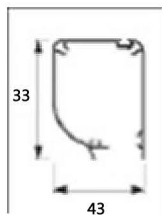

Enroulable Fenêtre

Dimensions:

Hauteur maximale: 2400 mm

Largeur maximale: 1800 mm

Caisson de 43 mm

Coupe

Coulisse

Glissière tapis-brosse anti-vent

Coloris:

Blanc

(Pour tout autres coloris,
nous consulter)

Couleur de la toile : Noir

Dimensions:

PLISSEO	Largeur Maxi	Hauteur Maxi
1 vantail	1600	3000
2 vantaux	3200	3000
Réversible	2400	3000
Hors cotes : nous consulter		