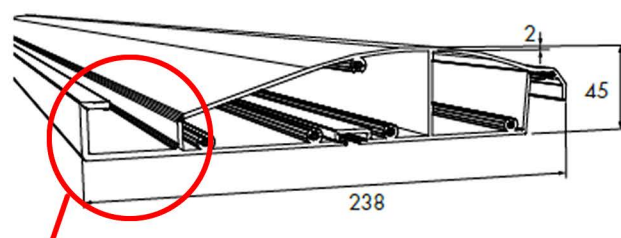

Caractéristiques

RAL 9016 Blanc

Coloris Armature & Lames:

RAL 9007 Gris □ FS
7016 Gris Anthracite

Poteaux:

En aluminium extrudé de 140 x 140 mm, pour une hauteur standard de 2670mm

Traverses Latérales:

En aluminium extrudé de 140 x 234 mm permettant l'intégration de stores verticaux

1 Module:

Largeur jusqu'à 4500mm (hors tout)
Avancée jusqu'à 6075mm (hors tout)
Poids : environ 655 kg

Eclairages:

Rampes de LEDS intégrées dans l'axe des lames. Variation de l'intensité lumineuse

VARIATION DE LUMIÈRE

Lames Orientables

Coupe d'une lame

En aluminium extrudé thermolaqué, de 238 x 45mm

Profil Gouttière

Equipé de profil gouttière en aluminium extrudé pour l'évacuation de l'eau

Lames Orientables

Pose Libre

Pose murale frontale