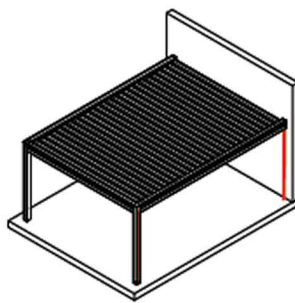

Caractéristiques

RAL 9016 Blanc

Coloris Armature & Lames:

RAL 9007 Gris □ FS
7016 Gris Anthracite

Poteaux:

En aluminium extrudé de 140 x 140 mm, pour une hauteur standard de 2670mm

Traverses Latérales:

En aluminium extrudé de 140 x 234 mm permettant l'intégration de stores verticaux

Lames Orientables

Coupe d'une lame

En aluminium extrudé thermolaqué, de 238 x 45mm

Profil Gouttière

Equipé de profil gouttière en aluminium extrudé pour l'évacuation de l'eau

Lames Orientables

Pose Libre

Pose murale frontale

Pose murale latérale

Pose Libre arche simple

Pose Libre arche double

Pose Murale Frontale arche simple

Pose Murale Latérale arche simple

Stores Verticaux:

Store vertical
Système ZIP

Store vertical avec
fenêtre transparente
Système ZIP