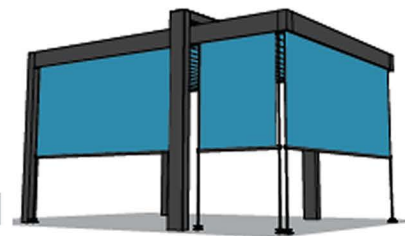

Store vertical conducteur
avec système de guidage par câble

Nos Coloris:

Gamme Soltis 92

Serge Ferrari

Gamme Screen

copaco
screenweavers

Gamme Sunworker

DICKSON