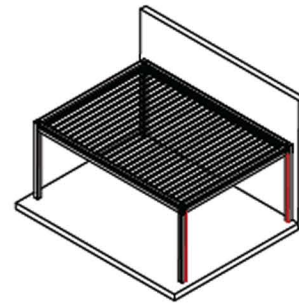

CARNIEL-SONAPLAST

Votre fabricant proche de chez vous

Pergola Bio-Climatique

Structure design et innovante, la pergola bioclimatique est équipée de lames orientables jusqu'à 160° pour une maîtrise parfaite de l'ensoleillement. En pose libre ou murale, en un ou plusieurs modules, celle-ci se dote d'un toit plat et de gouttières pour permettre l'évacuation de l'eau. Nombreuses options disponibles : éclairage par leds intégré dans les lames, système de chauffage...

Caractéristiques

RAL 9016 Blanc

Coloris Armature & Lames:

RAL 9007 Gris □ FS
7016 Gris Anthracite

Poteaux:

En aluminium extrudé de 140 x 140 mm, pour une hauteur standard de 2670mm

Traverses Latérales:

En aluminium extrudé de 140 x 234 mm permettant l'intégration de stores verticaux

Lames Orientables

Coupe d'une lame

En aluminium extrudé thermolaqué, de 238 x 45mm

Profil Gouttière

Equipé de profil gouttière en aluminium extrudé pour l'évacuation de l'eau

Lames Orientables

Pose Libre

Pose murale frontale

Pose murale latérale

Pose Libre arche simple

Pose Libre arche double

Pose Murale Frontale arche simple

Pose Murale Latérale arche simple

Stores Verticaux:

Store vertical
Système ZIP

Store vertical avec
fenêtre transparente
Système ZIP