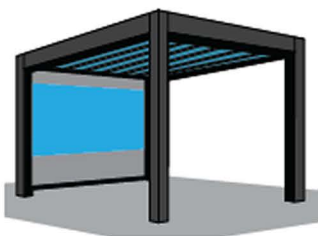

CARNIEL-SONAPLAST

Votre fabricant proche de chez vous

Pergola Bio-Climatique

Structure design et innovante, la pergola bioclimatique est équipée de lames orientables jusqu'à 160° pour une maîtrise parfaite de l'ensoleillement. En pose libre ou murale, en un ou plusieurs modules, celle-ci se dote d'un toit plat et de gouttières pour permettre l'évacuation de l'eau. Nombreuses options disponibles : éclairage par leds intégré dans les lames, système de chauffage...

Lames Orientables

Coupe d'une lame

En aluminium extrudé thermolaqué, de 238 x 45mm

Profil Gouttière

Equipé de profil gouttière en aluminium extrudé pour l'évacuation de l'eau

Lames Orientables

Pose Libre

Pose murale frontale

Pose murale latérale

Pose Libre arche simple

Pose Libre arche double

Pose Murale Frontale arche simple

Pose Murale Latérale arche simple

Stores Verticaux:

Store vertical
Système ZIP

Store vertical avec
fenêtre transparente
Système ZIP

Store vertical BSO
En lame Z70

Store vertical conducteur
avec système de guidage par câble

Nos Coloris:

Gamme Soltis 92

Gris Béton

Blanc

Chanvre

Alu