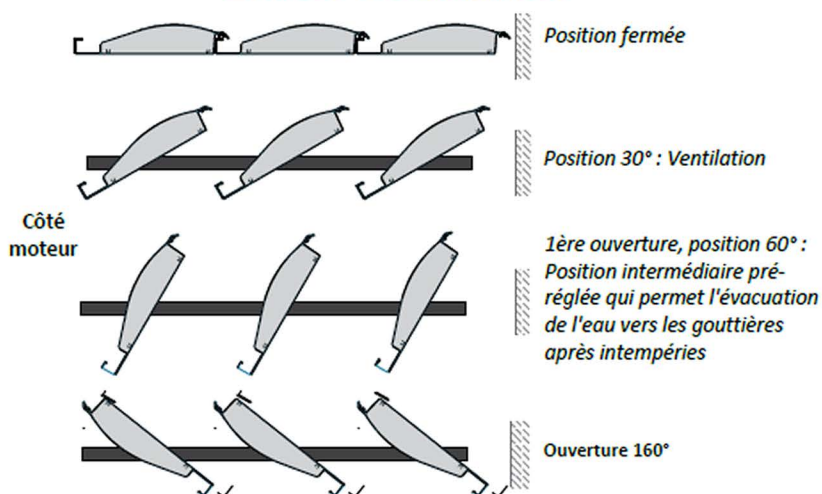

CARNIEL-SONAPLAST

Votre fabricant proche de chez vous

Pergola Bio-Climatique

Structure design et innovante, la pergola bioclimatique est équipée de lames orientables jusqu'à 160° pour une maîtrise parfaite de l'ensoleillement. En pose libre ou murale, en un ou plusieurs modules, celle-ci se dote d'un toit plat et de gouttières pour permettre l'évacuation de l'eau. Nombreuses options disponibles : éclairage par leds intégré dans les lames, système de chauffage...

Caractéristiques

RAL 9016 Blanc

Coloris Armature & Lames:

RAL 9007 Gris □ FS
7016 Gris Anthracite

Poteaux:

En aluminium extrudé de 140 x 140 mm, pour une hauteur standard de 2670mm

Traverses Latérales:

En aluminium extrudé de 140 x 234 mm permettant l'intégration de stores verticaux

1 Module:

Largeur jusqu'à 4500mm (hors tout)
Avancée jusqu'à 6075mm (hors tout)
Poids : environ 655 kg

Eclairages:

Rampes de LEDS intégrées dans l'axe des lames. Variation de l'intensité lumineuse

VARIATION DE LUMIÈRE

Lames Orientables

Coupe d'une lame

En aluminium extrudé thermolaqué, de 238 x 45mm

Profil Gouttière

Equipé de profil gouttière en aluminium extrudé pour l'évacuation de l'eau

Lames Orientables

Pose Libre

Pose murale frontale