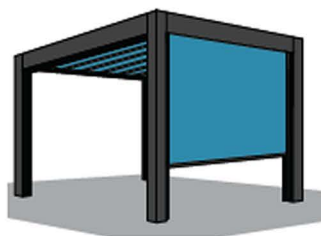

CARNIEL-SONAPLAST

Votre fabricant proche de chez vous

Pergola Bio-Climatique

Structure design et innovante, la pergola bioclimatique est équipée de lames orientables jusqu'à 160° pour une maîtrise parfaite de l'ensoleillement. En pose libre ou murale, en un ou plusieurs modules, celle-ci se dote d'un toit plat et de gouttières pour permettre l'évacuation de l'eau. Nombreuses options disponibles : éclairage par leds intégré dans les lames, système de chauffage...

Caractéristiques

RAL 9016 Blanc

Coloris Armature & Lames:

RAL 9007 Gris □ FS
7016 Gris Anthracite

Poteaux:

En aluminium extrudé de 140 x 140 mm, pour une hauteur standard de 2670mm

Traverses Latérales:

En aluminium extrudé de 140 x 234 mm permettant l'intégration de stores verticaux

Pose murale latérale

Pose Libre arche simple

Pose Libre arche double

Pose Murale Frontale arche simple

Pose Murale Latérale arche simple

Stores Verticaux:

Store vertical
Système ZIP

Store vertical avec
fenêtre transparente
Système ZIP

Store vertical BSO
En lame Z70

Store vertical conducteur
avec système de guidage par câble

Nos Coloris:

Gamme Soltis 92

Gris Béton

Blanc

Chanvre

Alu