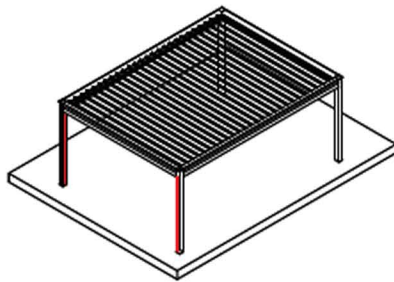

Caractéristiques

RAL 9016 Blanc

Coloris Armature & Lames:

RAL 9007 Gris □ FS
7016 Gris Anthracite

Poteaux:

En aluminium extrudé de 140 x 140 mm, pour une hauteur standard de 2670mm

Traverses Latérales:

En aluminium extrudé de 140 x 234 mm permettant l'intégration de stores verticaux

Lames Orientables

Coupe d'une lame

En aluminium extrudé thermolaqué, de 238 x 45mm

Profil Gouttière

Equipé de profil gouttière en aluminium extrudé pour l'évacuation de l'eau

Lames Orientables

Pose Libre

Pose murale frontale

Pose murale latérale

Pose Libre arche simple

Pose Libre arche double

Pose Murale Frontale arche simple

Pose Murale Latérale arche simple

Stores Verticaux:

Store vertical
Système ZIP

Store vertical avec
fenêtre transparente
Système ZIP