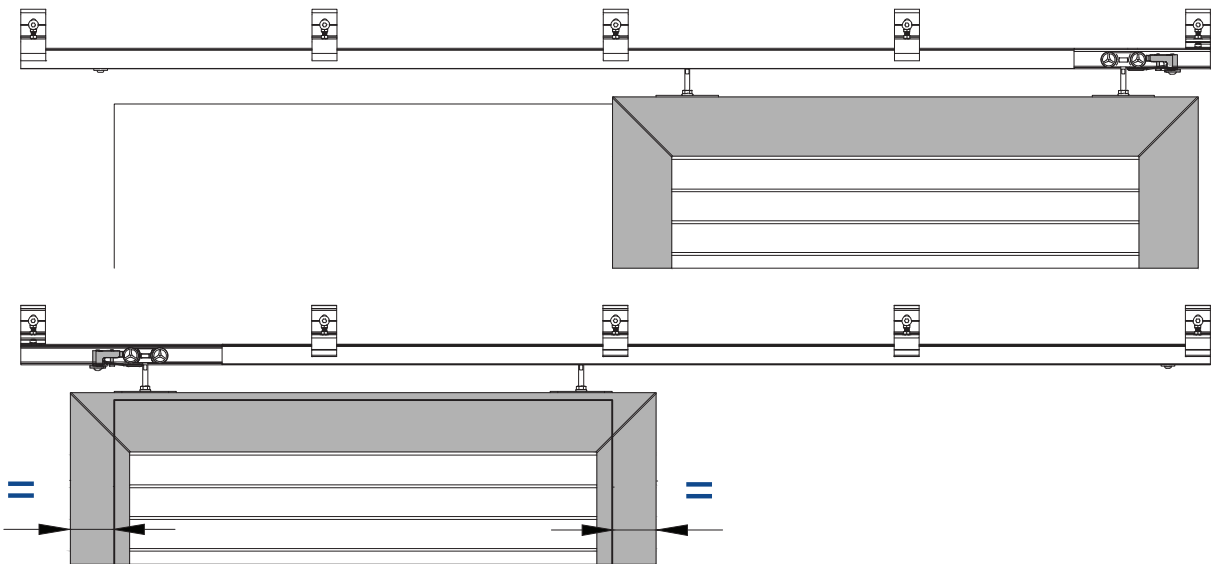

VOLETS COULISSANTS ALUMINIUM

NOTICE DE POSE

1.

2.

3.

4.

a.

b.

5.

6.

7.

clipser une pince tous les 1 m environ

8.

positionner les guides bas

FENETRE

PORTE FENETRE