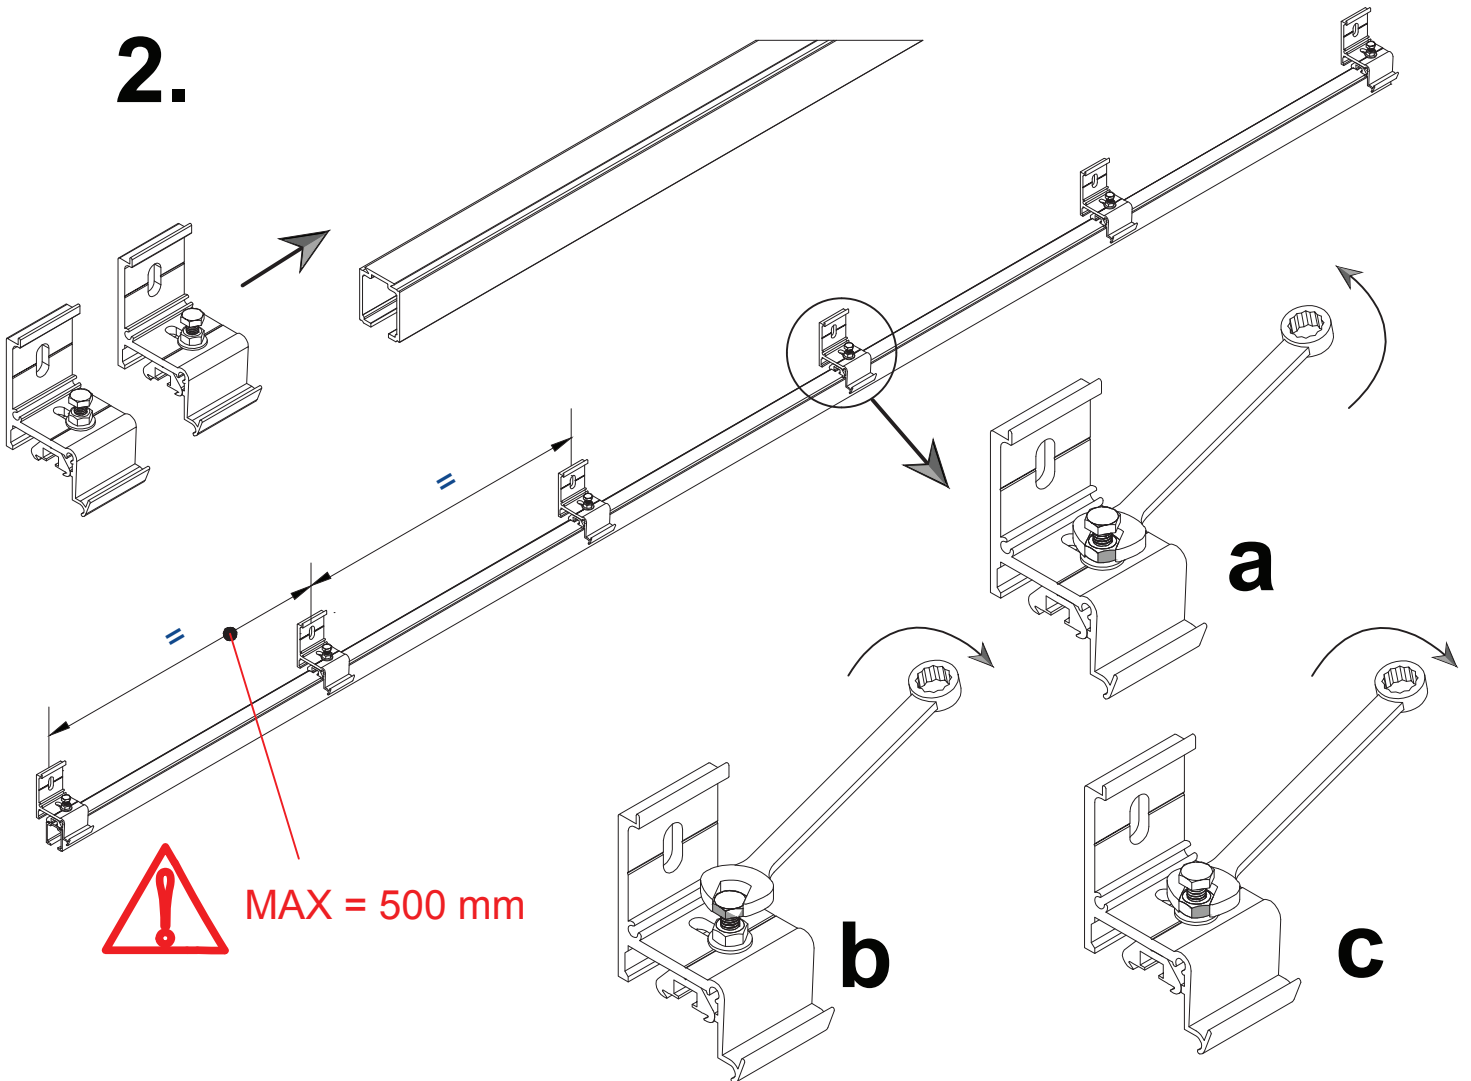

VOLETS COULISSANTS ALUMINIUM

NOTICE DE POSE

1.

2.

3.

4.

a.

b.

5.

6.

7.

clipser une pince tous les 1 m environ

8.

positionner les guides bas

FENETRE

PORTE FENETRE