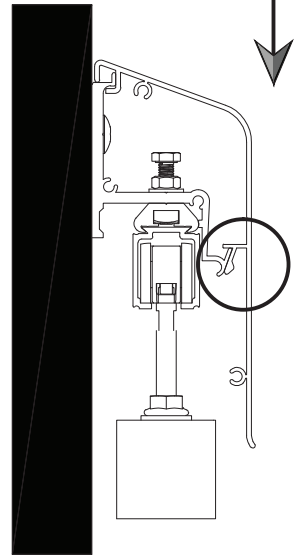

VOLETS COULISSANTS ALUMINIUM

NOTICE DE POSE

1.

2.

3.

4.

a.

b.

5.

6.

7.

clipser une pince tous les 1 m environ

8.

positionner les guides bas

FENETRE

PORTE FENETRE