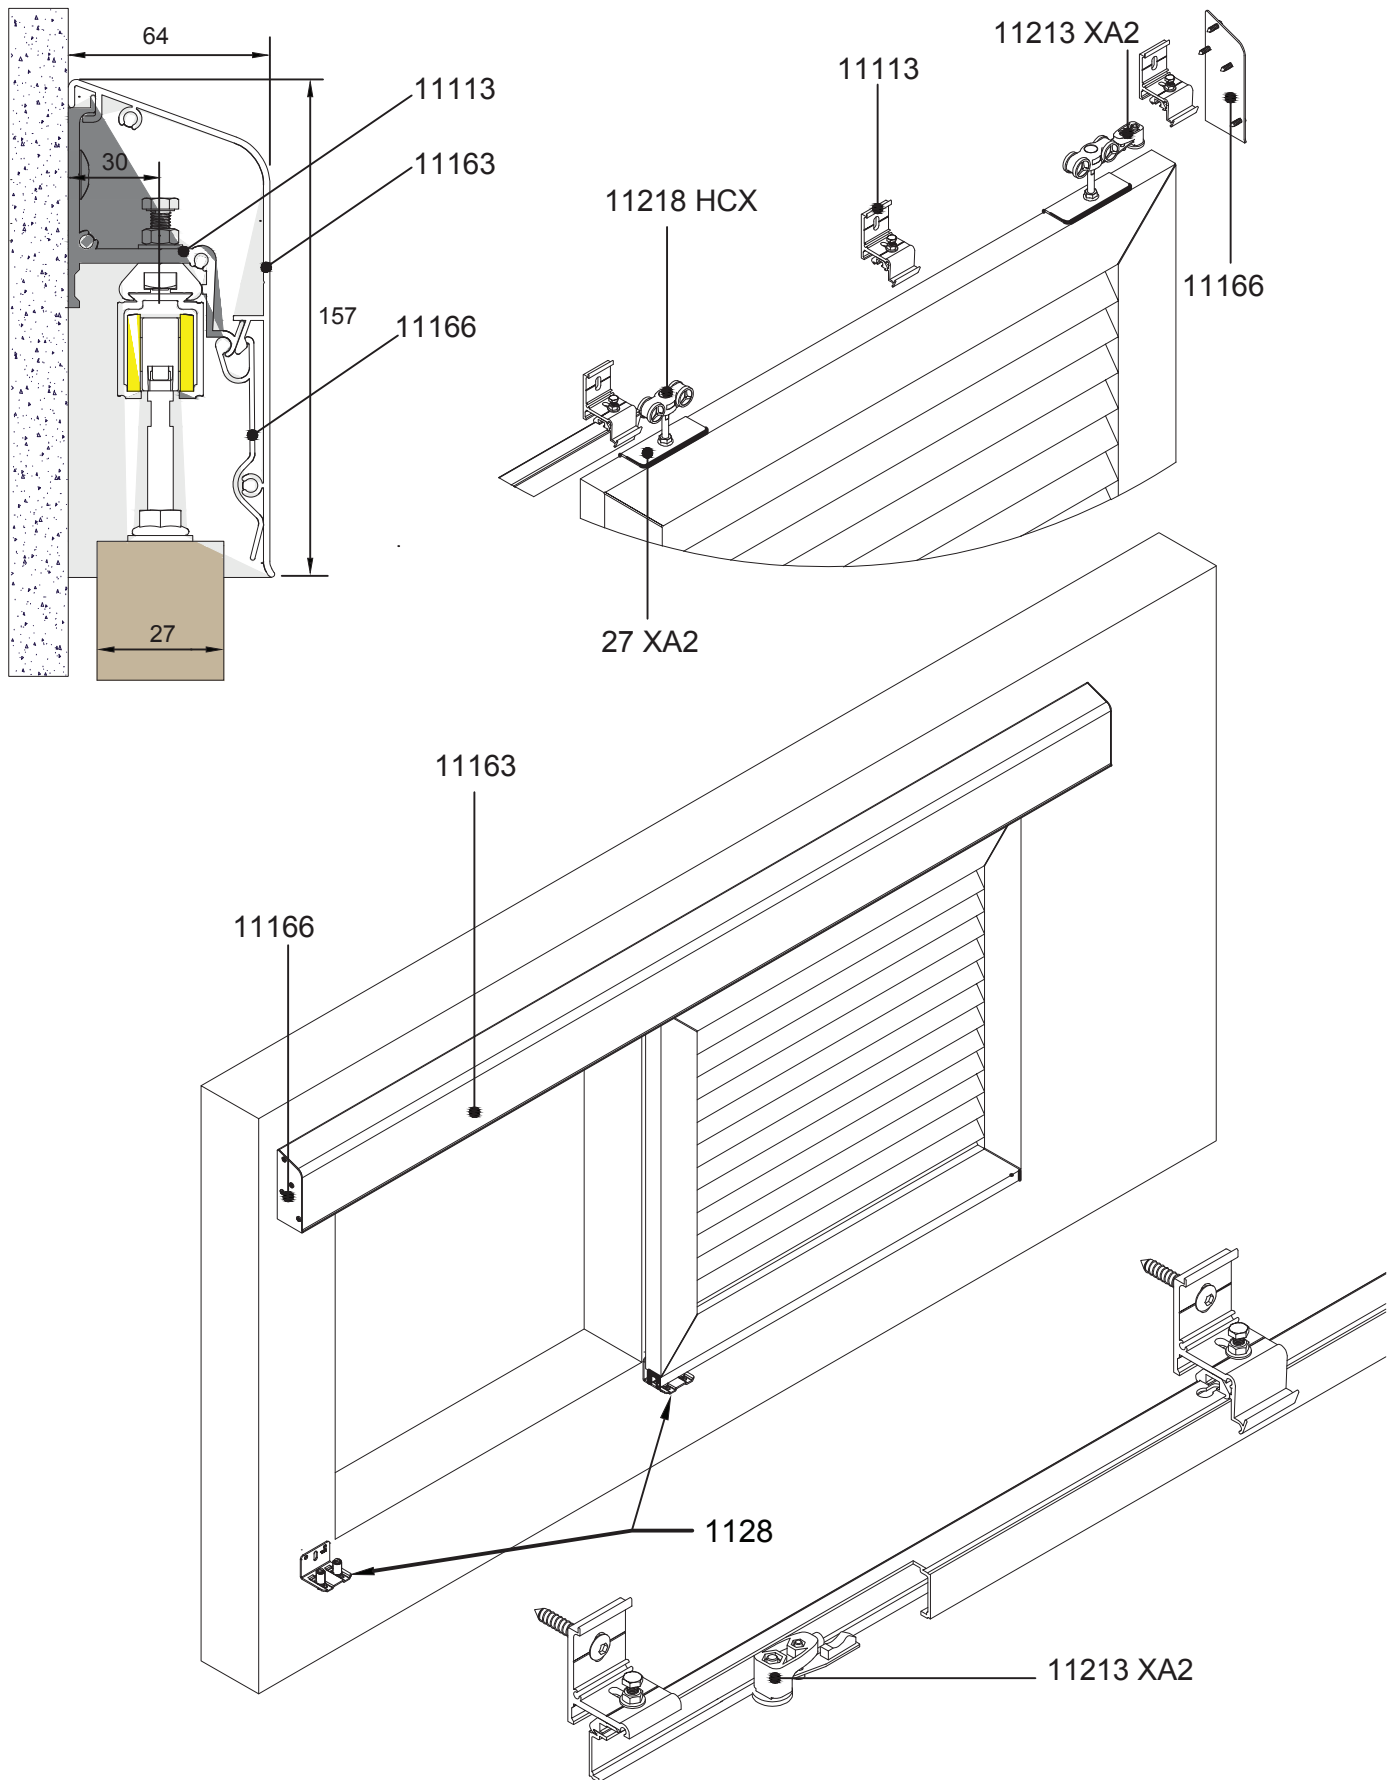

VOLETS COULISSANTS ALUMINIUM

NOTICE DE POSE

1.

2.

3.

4.

a.

b.

5.

6.

7.

clipser une pince tous les 1 m environ

8.

positionner les guides bas

FENETRE

PORTE FENETRE