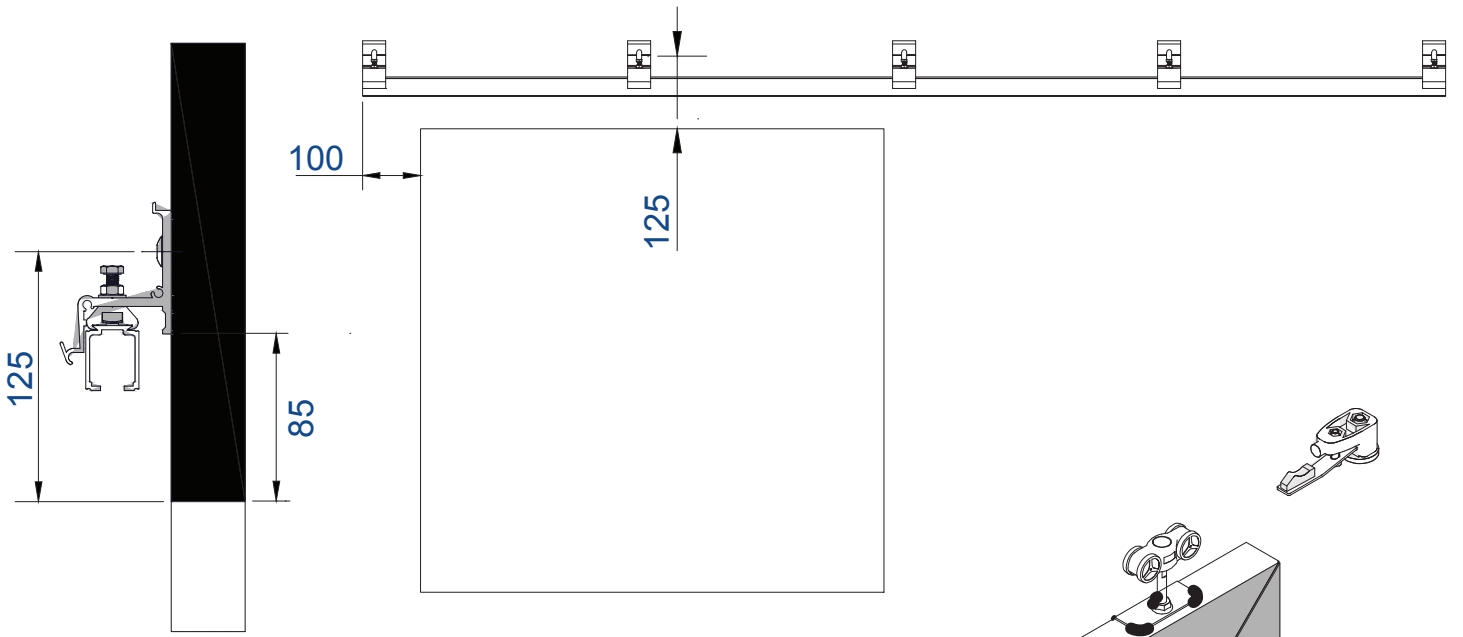

VOLETS COULISSANTS ALUMINIUM

NOTICE DE POSE

1.

2.

3.

4.

a.

b.

5.

6.

7.

clipser une pince tous les 1 m environ

8.

positionner les guides bas

FENETRE

PORTE FENETRE