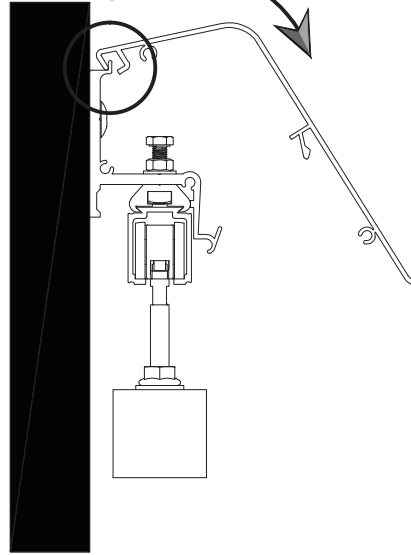

VOLETS COULISSANTS ALUMINIUM

NOTICE DE POSE

1.

2.

3.

4.

a.

b.

5.

6.

7.

clipser une pince tous les 1 m environ

8.

positionner les guides bas

FENETRE

PORTE FENETRE