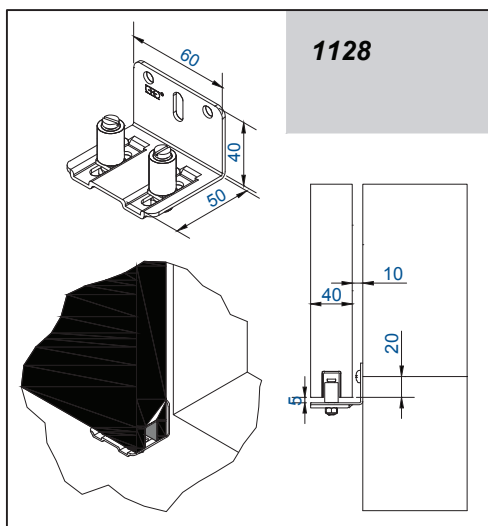

5.

6.

7.

clipser une pince tous les 1 m environ

8.

positionner les guides bas

FENETRE

PORTE FENETRE