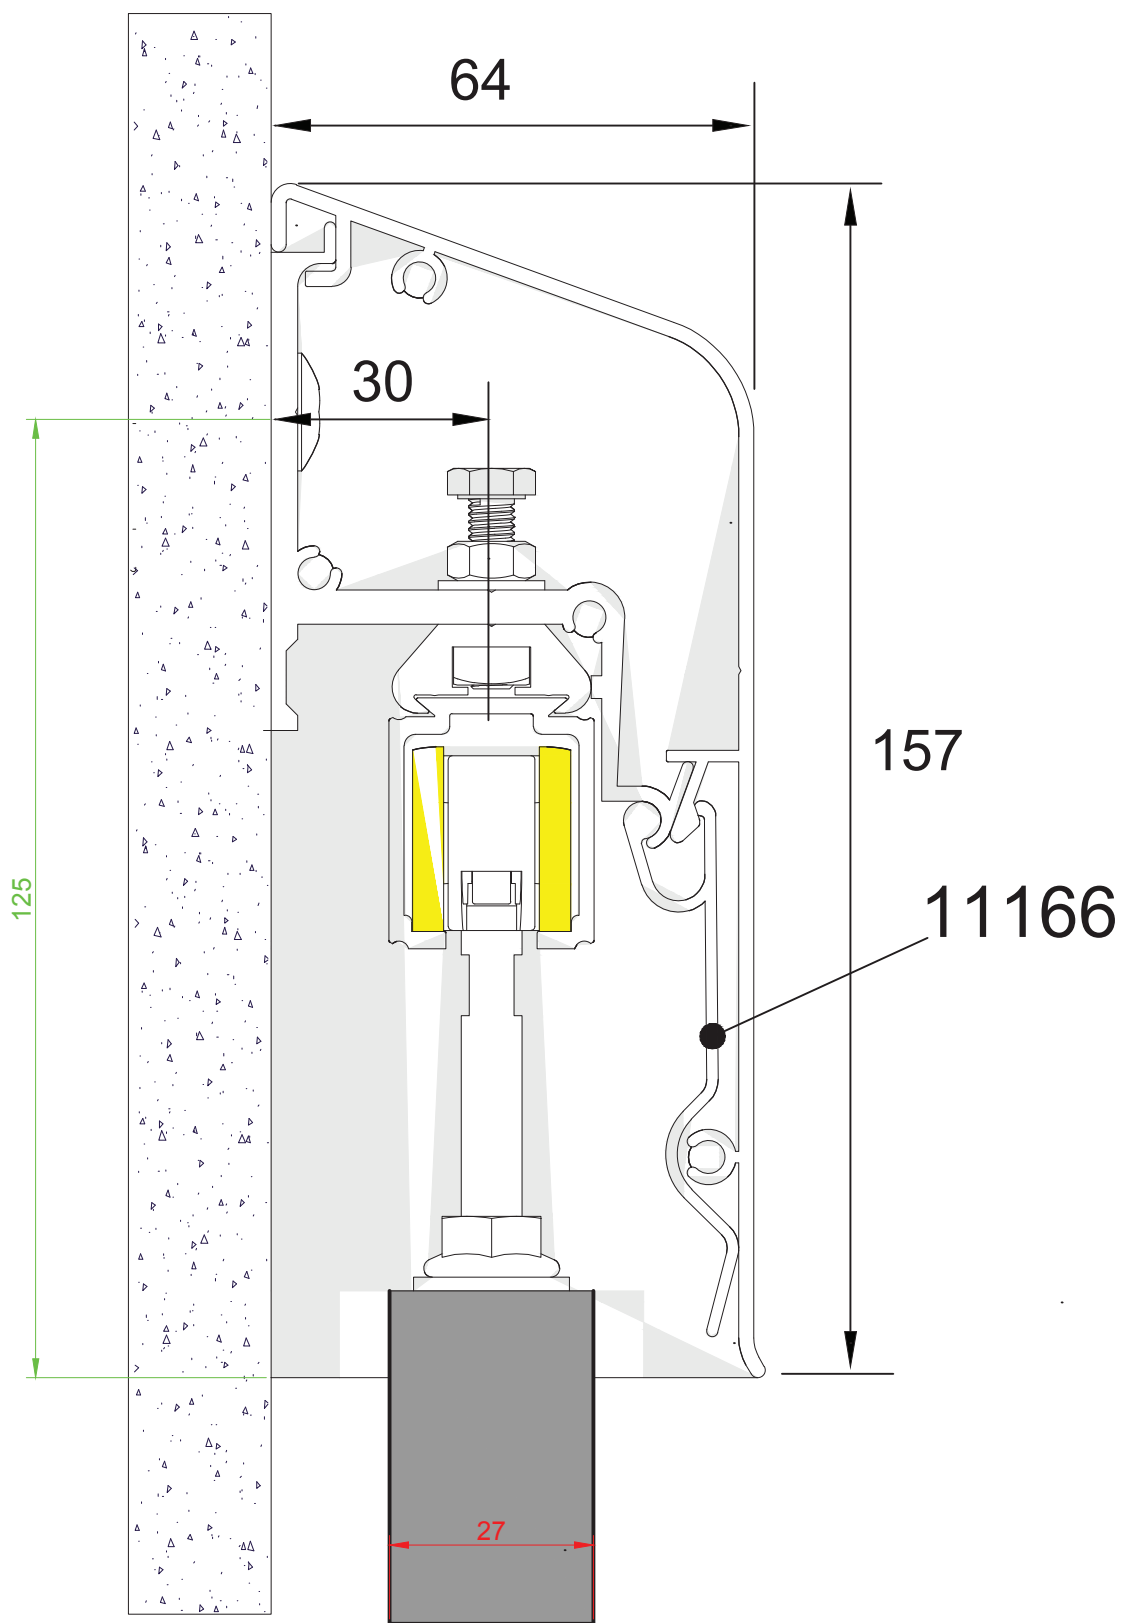

VOLETS COULISSANTS ALUMINIUM

NOTICE DE POSE

1.

2.

3.

4.

a.

b.

5.

6.

7.

clipser une pince tous les 1 m environ

8.

positionner les guides bas

FENETRE

PORTE FENETRE