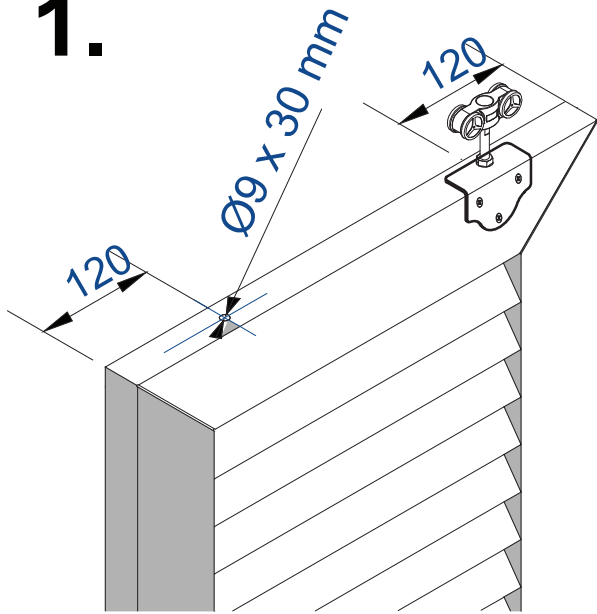

VOLETS COULISSANTS ALUMINIUM

NOTICE DE POSE

1.

2.

3.

4.

a.

b.

5.

6.

7.

clipser une pince tous les 1 m environ

8.

positionner les guides bas

FENETRE

PORTE FENETRE