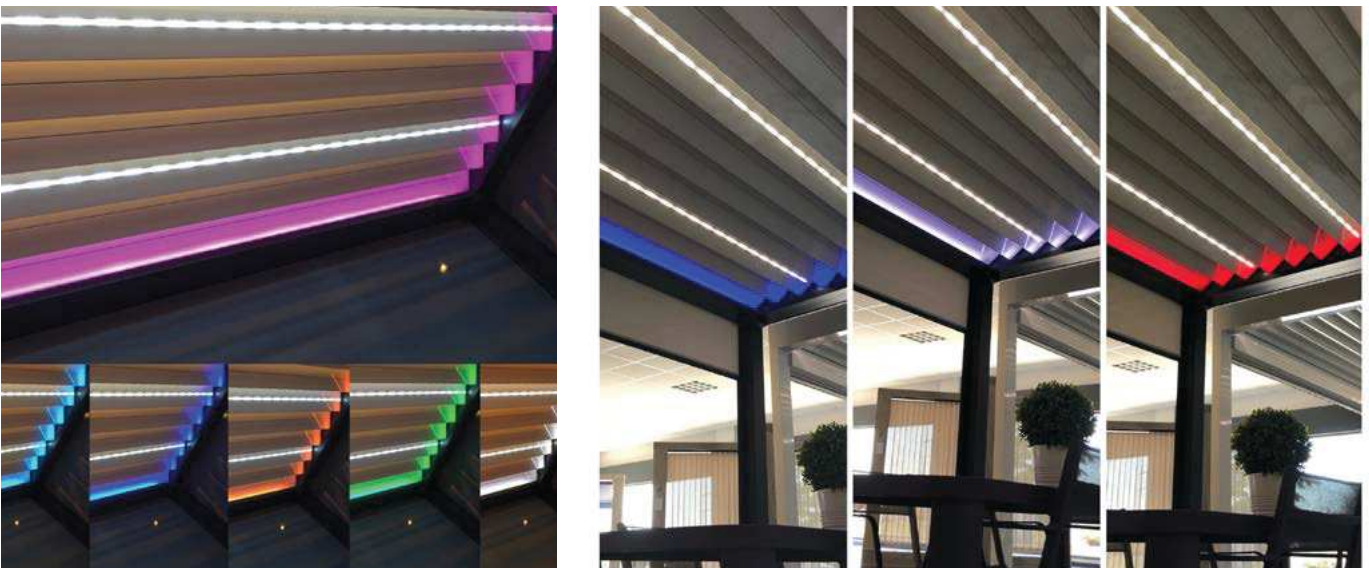

PERGOLA **OPEN** ÉCLAIRAGE PAR LED

Les pergolas **OPEN**, **OPEN^R** et **OPEN^{R2}** sont équipées d'une technologie de LED **innovantes, fiables et écologiques.**

- ▶ Équipée en standard de **3 LED blanches.**
- ▶ Économie d'énergie importante.
- ▶ Les LED blanches sont garanties 5 ans et les LED de couleur sont garanties 2 ans.
- ▶ Un confort visuel apporté par un diffuseur intégré
- ▶ Un angle d'éclairage de 120°.
- ▶ 320 lumen/ml.
- ▶ Éclairage **avec** variation de lumière (jusqu'à 6 rampes de LED).
- ▶ 5000 °Kelvin.

LED DE COULEURS EN PÉRIPHÉRIE

Éclairage par LED de couleur uniquement en périphérie de la pergola avec le pilotage Marquises.