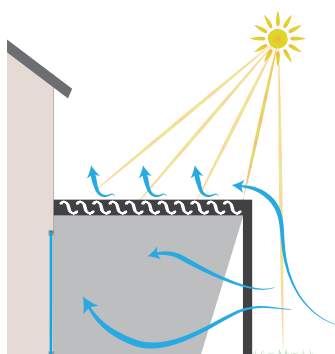

Traverse latérale en aluminium extrudé de 90 x 225 mm.

La pergola IZI est équipée de profils gouttières en aluminium extrudé pour l'évacuation de l'eau.

Coloris armatures

Les coloris et textures

Sobriété ou originalité, vous pouvez combiner selon vos envies vos coloris entre l'armature et les lames.

Autres coloris disponibles.

Coloris lames

Protégez-vous des rayons de soleil et activez la circulation de l'air.

Optimisez la circulation de l'air et l'apport solaire.

Maîtrisez l'ensoleillement et protégez-vous des pluies fines.