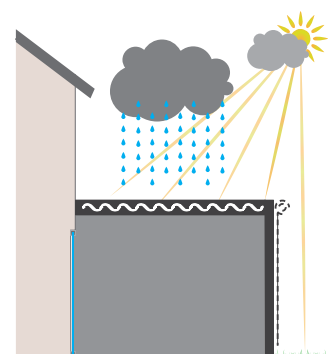

FABRICATION FRANÇAISE

PERGOLA / SO EASY

MARQUISES[®]
Les stores les plus en vue de France

PERGOLA BIOCLIMATIQUE IZI

Marquises présente son nouveau modèle design et innovant, la pergola IZI. Son architecture bioclimatique vous assure un confort d'ambiance le plus naturel possible, été comme hiver. Elle arbore un style aérien et subtil. La forme ondulée de ses lames donne une impression de légèreté et garantit une maîtrise parfaite de l'ensoleillement.

Traverse latérale en aluminium extrudé de 90 x 225 mm.

La pergola IZI est équipée de profils gouttières en aluminium extrudé pour l'évacuation de l'eau.

Coloris armatures

Les coloris et textures

Sobriété ou originalité, vous pouvez combiner selon vos envies vos coloris entre l'armature et les lames.

Autres coloris disponibles.

Coloris lames

Protégez-vous des rayons de soleil et activez la circulation de l'air.

Optimisez la circulation de l'air et l'apport solaire.

Maîtrisez l'ensoleillement et protégez-vous des pluies fines.