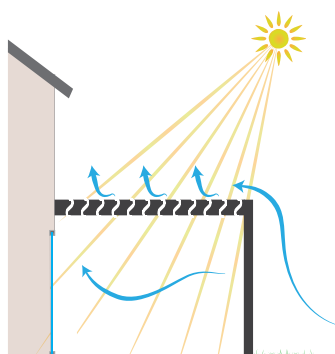

Traverse latérale en aluminium extrudé de 90 x 225 mm.

La pergola IZI est équipée de profils gouttières en aluminium extrudé pour l'évacuation de l'eau.

Coloris armatures

Les coloris et textures

Sobriété ou originalité, vous pouvez combiner selon vos envies vos coloris entre l'armature et les lames.

Autres coloris disponibles.

Coloris lames

Protégez-vous des rayons de soleil et activez la circulation de l'air.

Optimisez la circulation de l'air et l'apport solaire.

Maîtrisez l'ensoleillement et protégez-vous des pluies fines.