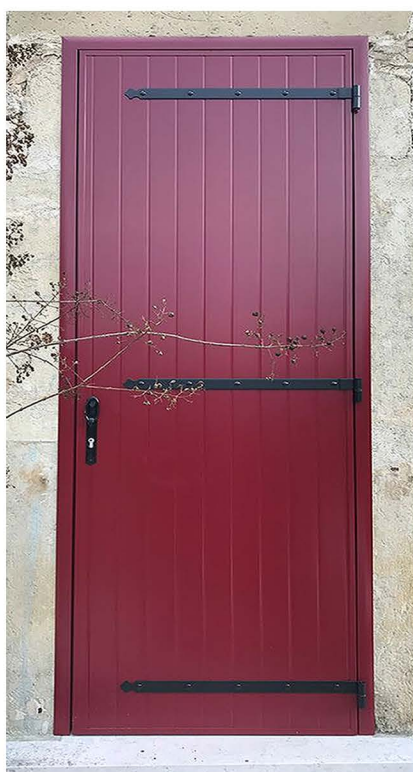

CARNIEL-SONAPLAST

NOUVEAUTÉ

Le Bâti-Réno avec aile de 67 mm

Discret et facile à poser, le Bâti-réno est un volet battant sur pré-cadre. Celui-ci permet une étanchéité et une finition parfaite.

Aile de recouvrement (67 mm)
Celle-ci recouvre les anciens gonds et permet une finition parfaite à votre fenêtre

Joint de Feuillure
Permet l'étanchéité du volet

Une fois fermé le précadre se confond avec le volet et assure une finition parfaite. Nous obtenons une isolation thermique et phonique de qualité.

Gonds
déjà fixés sur le cadre

Produit recyclable

Noir

Blanc

Ferrages
Coloris disponibles

Nos Panneaux

Motorisation "YSLO IO FLEX"

Ce système est révolutionnaire, plus petit et plus discret, il permet de motoriser 80% des installations du marché.