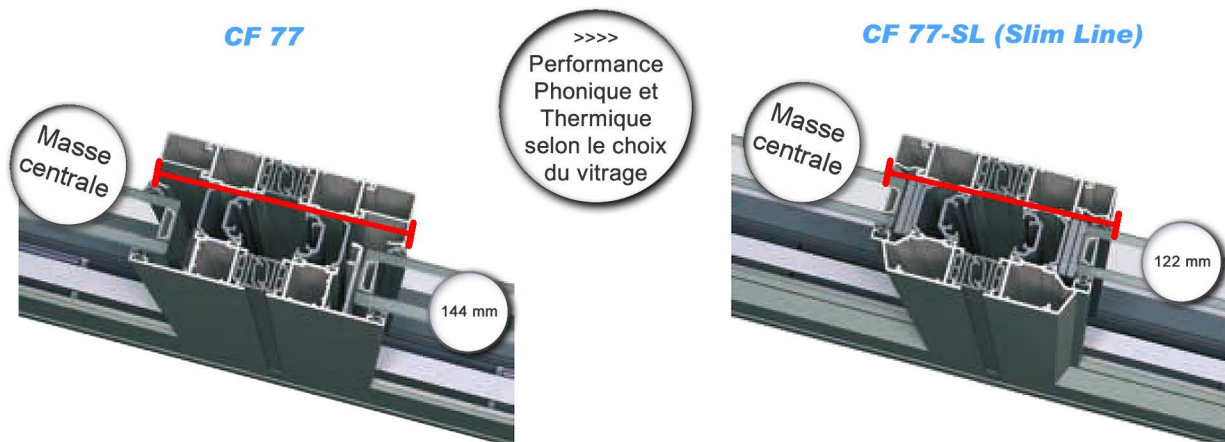

Guidage en partie haute

**ouvrant possible
jusqu'à 3 mètres
de hauteur**

**Système porté avec
chariots brevetés**

CARACTERISTIQUES TECHNIQUES

SYSTÈME	CF 77	CF 77-SL
Base dormant	77 mm	77 mm
Masse vue montants	144 mm	122 mm
Dimension maxi / vantail (LxH)	1200 mm x 3000 mm	1200 mm x 3000 mm
Poids maxi / vantail	120 kg	120 kg
Epaisseur de vitrage	jusqu'à 63 mm	jusqu'à 40 mm
Compositions possibles	2 à 8 vantaux	2 à 8 vantaux
Ouverture	Intérieure / Extérieure	Intérieure / Extérieure

Possibilité d'encastrer entièrement le seuil de la porte dans le sol

Au niveau du sol : profilé bas entièrement encastré, profilé bas surbaissé ou profilé bas battée pour une étanchéité optimale au vent et à l'eau.