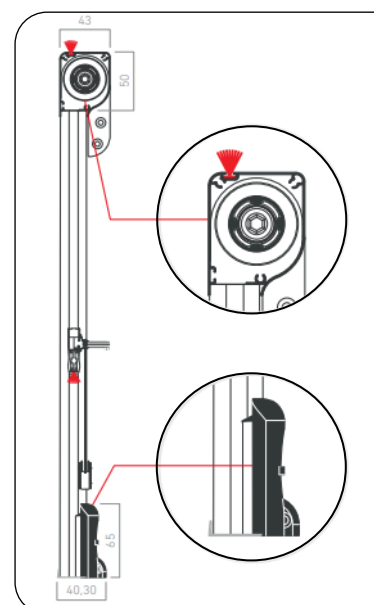

► Dimensions & Finitions

9016
Blanc

8014

7016

Golden
OAK

1015

Largeur maximale 1800 mm

Hauteur maximale 2400 mm

Allège minimum 900 mm